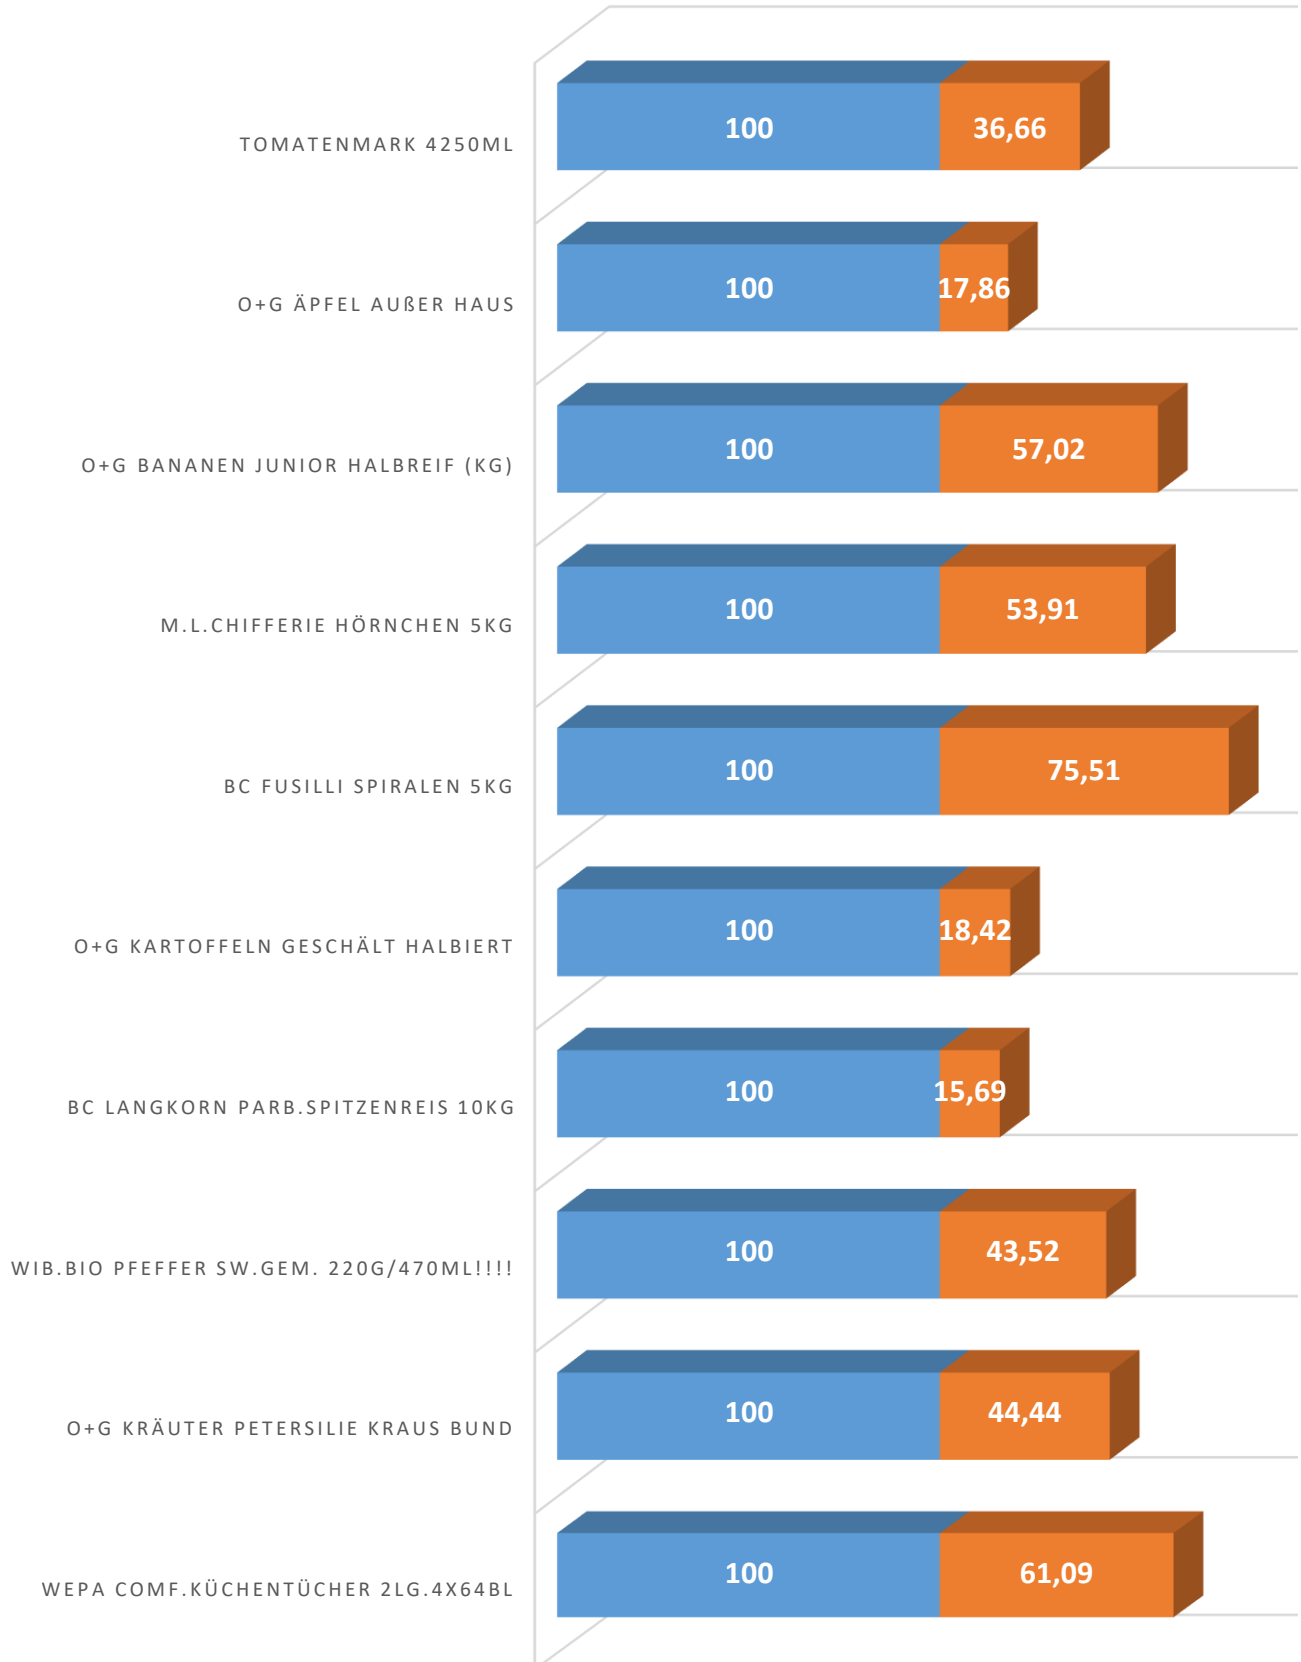

Kalkulationsgrundlage bis 30.06.2022 Kitas (Zeuthen)

Kalkulationsgrundlage ab 01.07.2022 Kitas (Zeuthen)

PREISENTWICKLUNG

■ Preis 2021 = 100%

■ Preissteigerung in Prozent 2022

PREISENTWICKLUNG

■ Preis 2021 = 100%

■ Preissteigerung in Prozent 2022