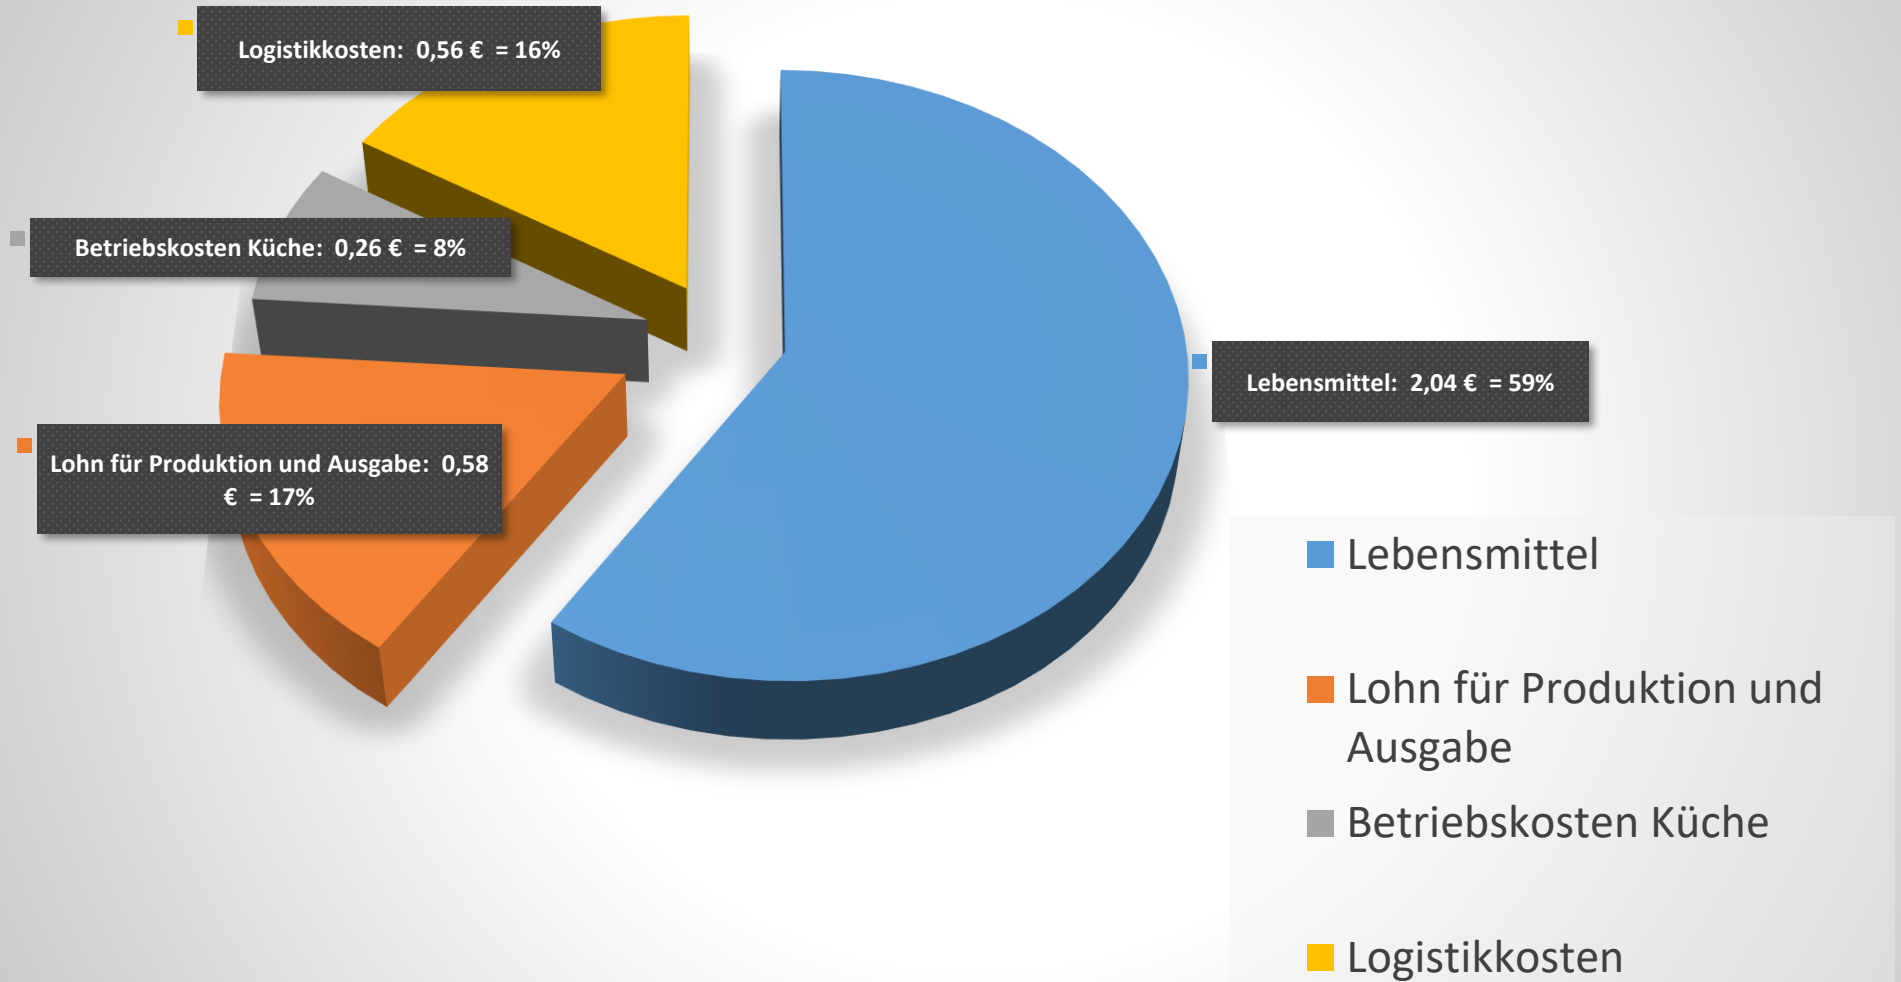

Kalkulationsgrundlage bis 30.06.2022 Kitas (Zeuthen)

Kalkulationsgrundlage ab 01.07.2022 Kitas (Zeuthen)

PREISENTWICKLUNG

■ Preis 2021 = 100%

■ Preissteigerung in Prozent 2022

PREISENTWICKLUNG

■ Preis 2021 = 100%