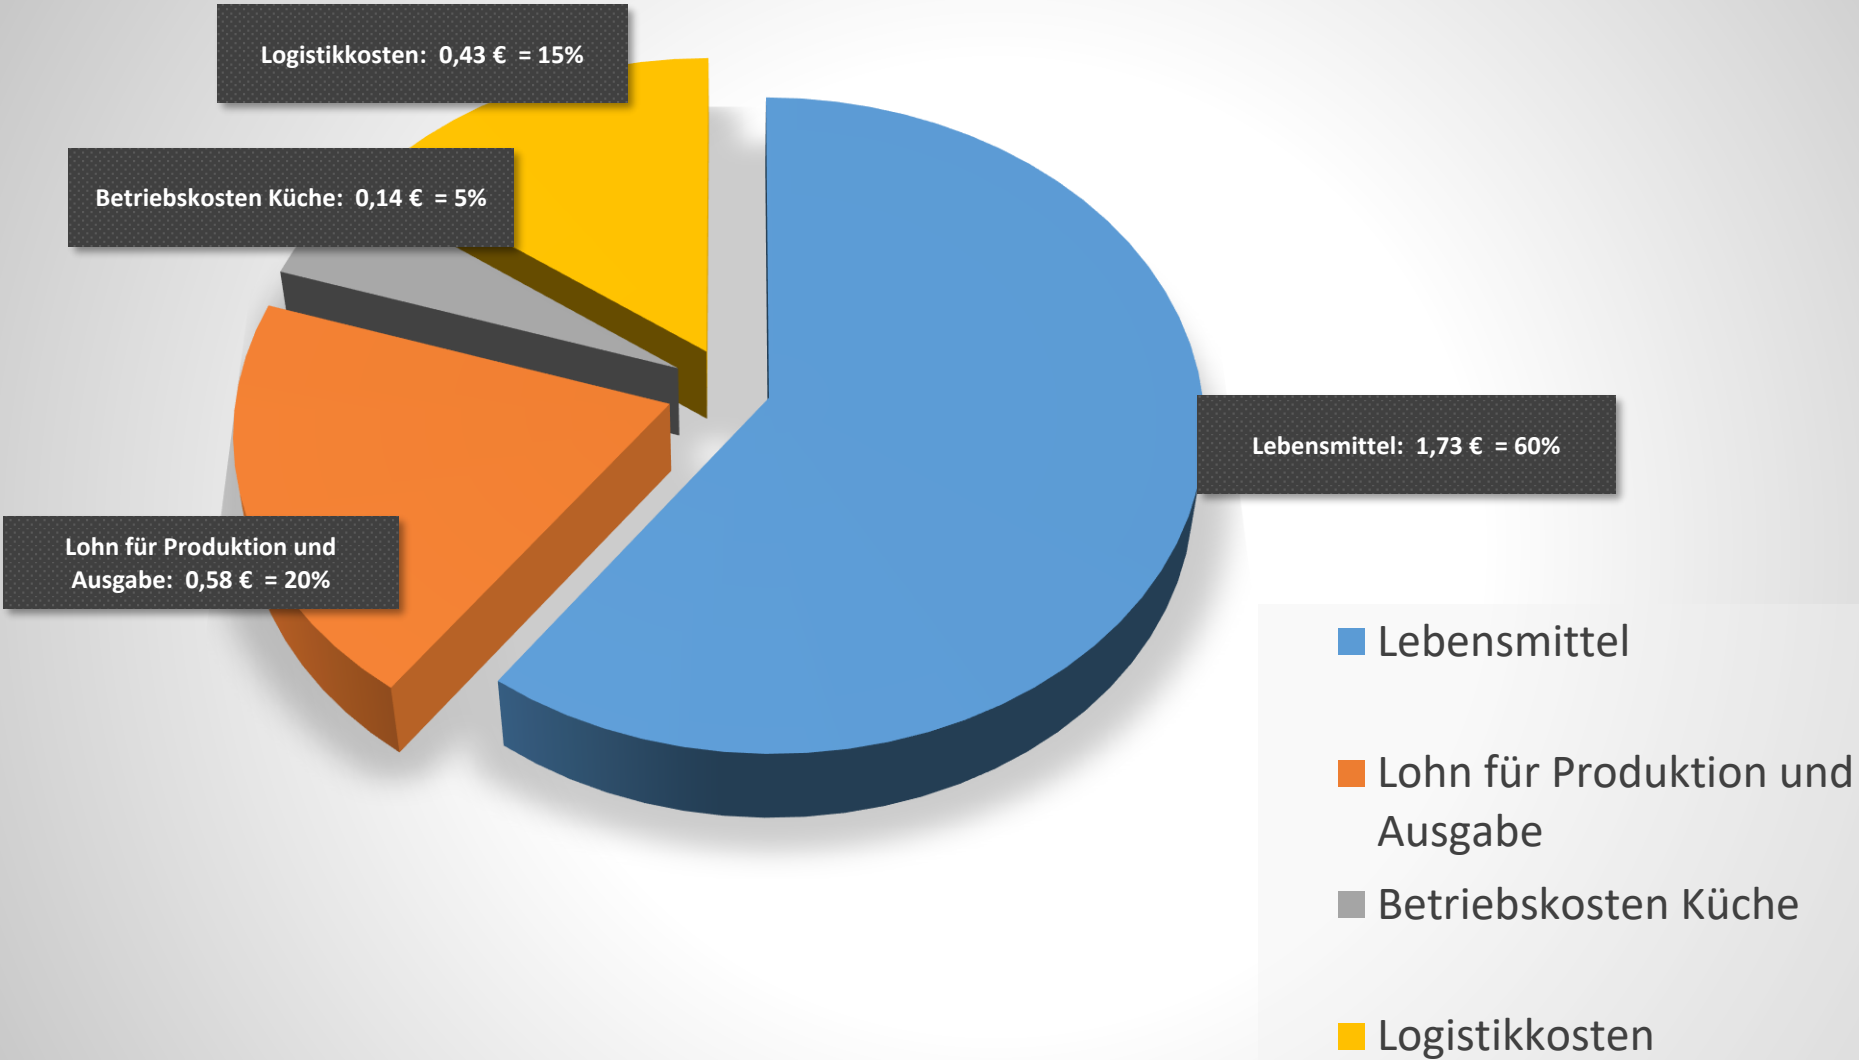

Kalkulationsgrundlage bis 30.06.2022 Kitas (Zeuthen)

Kalkulationsgrundlage ab 01.07.2022 Kitas (Zeuthen)

PREISENTWICKLUNG

■ Preis 2021 = 100%

■ Preissteigerung in Prozent 2022

PREISENTWICKLUNG

■ Preis 2021 = 100%