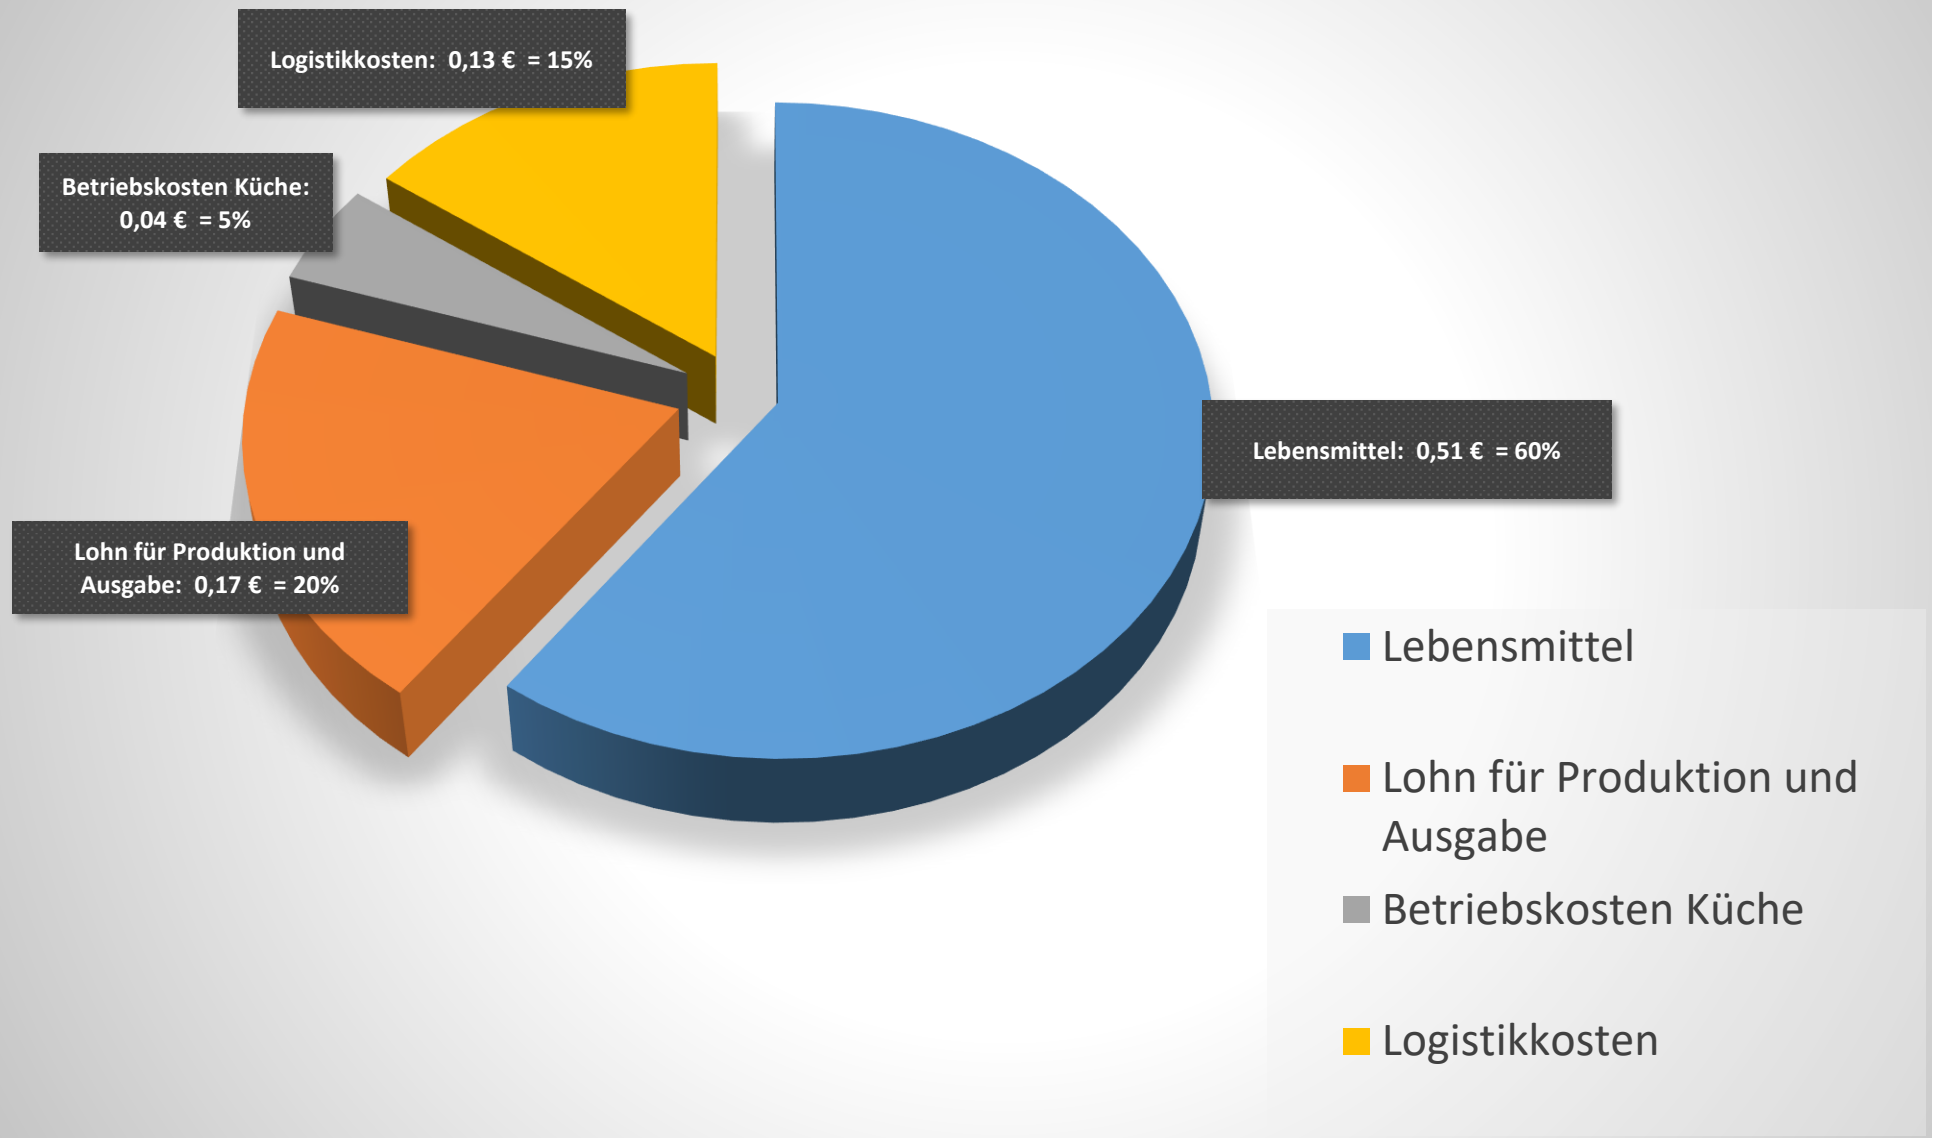

## Kalkulationsgrundlage bis 30.06.2022 Kitas Randmahlzeiten (Zeuthen)

## Kalkulationsgrundlage ab 01.07.2022 Kitas Randmahlzeiten (Zeuthen)