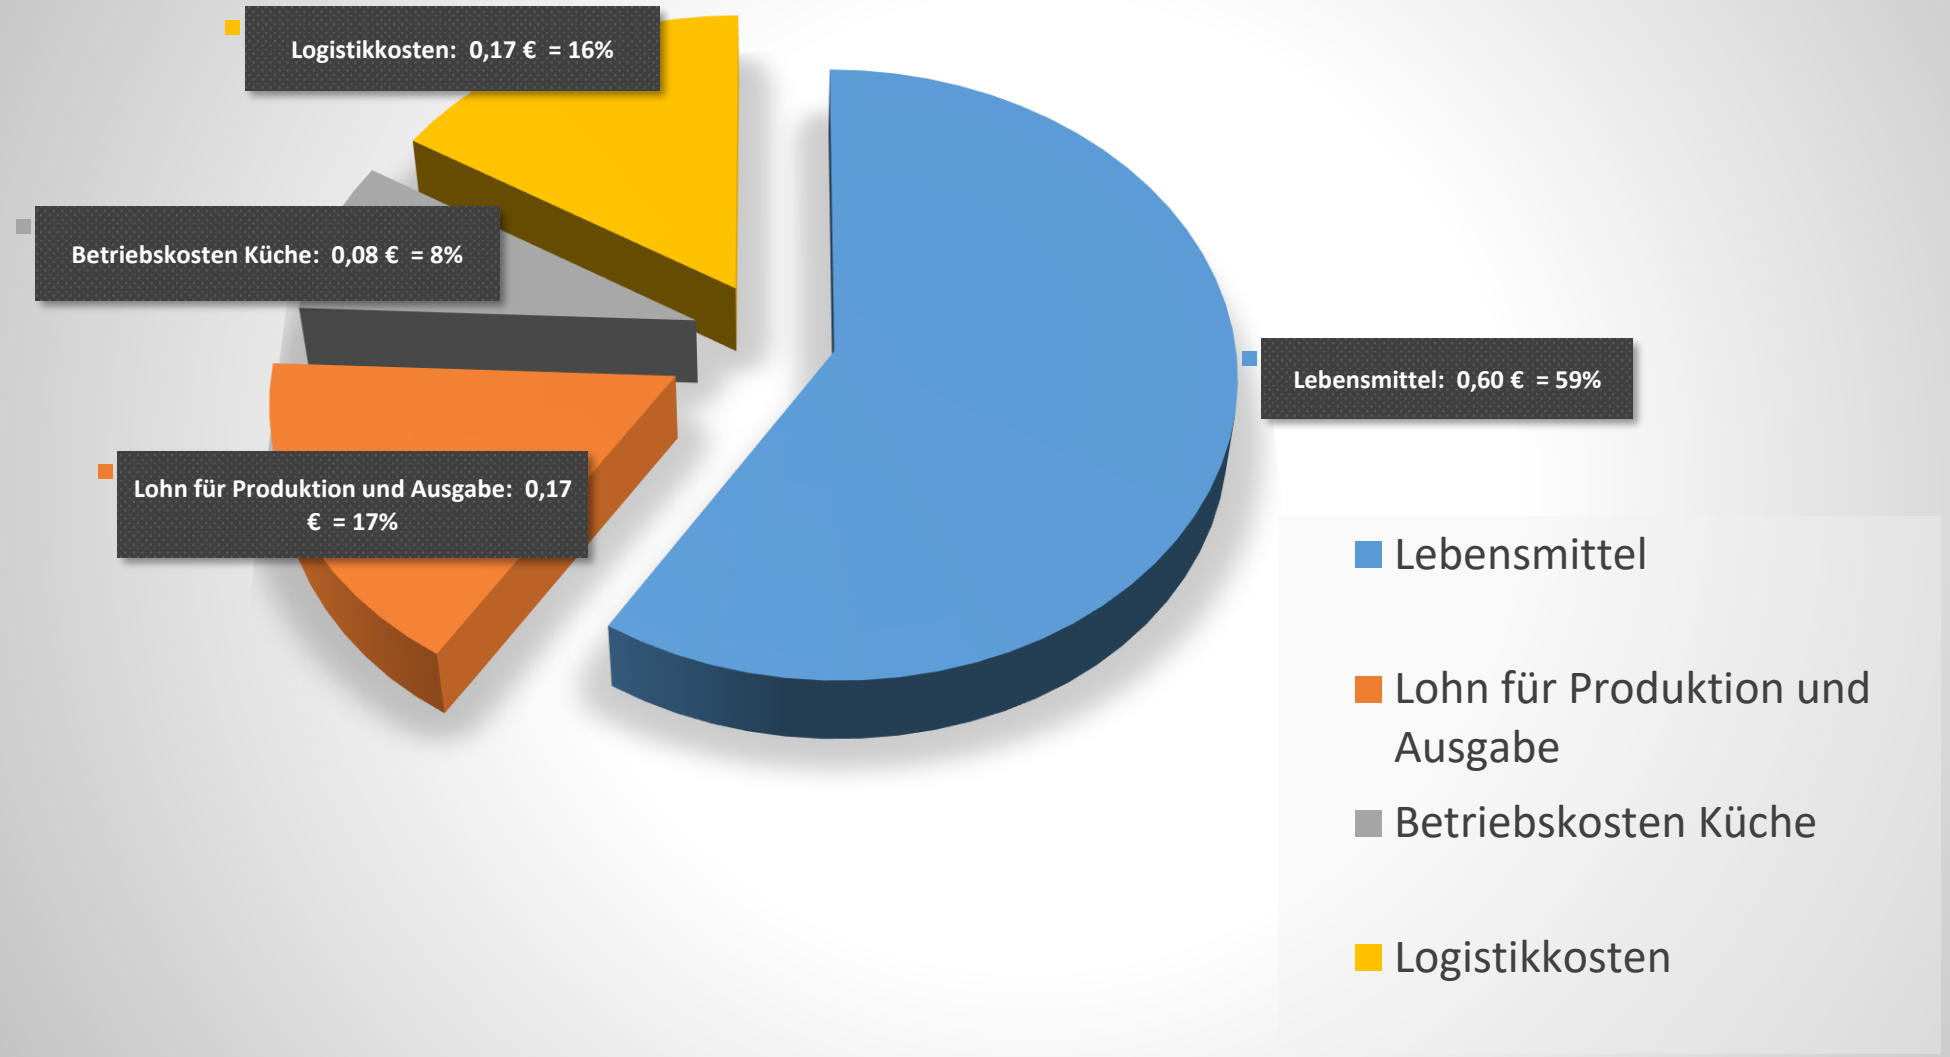

## Kalkulationsgrundlage bis 30.06.2022 Kitas Randmahlzeiten (Zeuthen)

## Kalkulationsgrundlage ab 01.07.2022 Kitas Randmahlzeiten (Zeuthen)