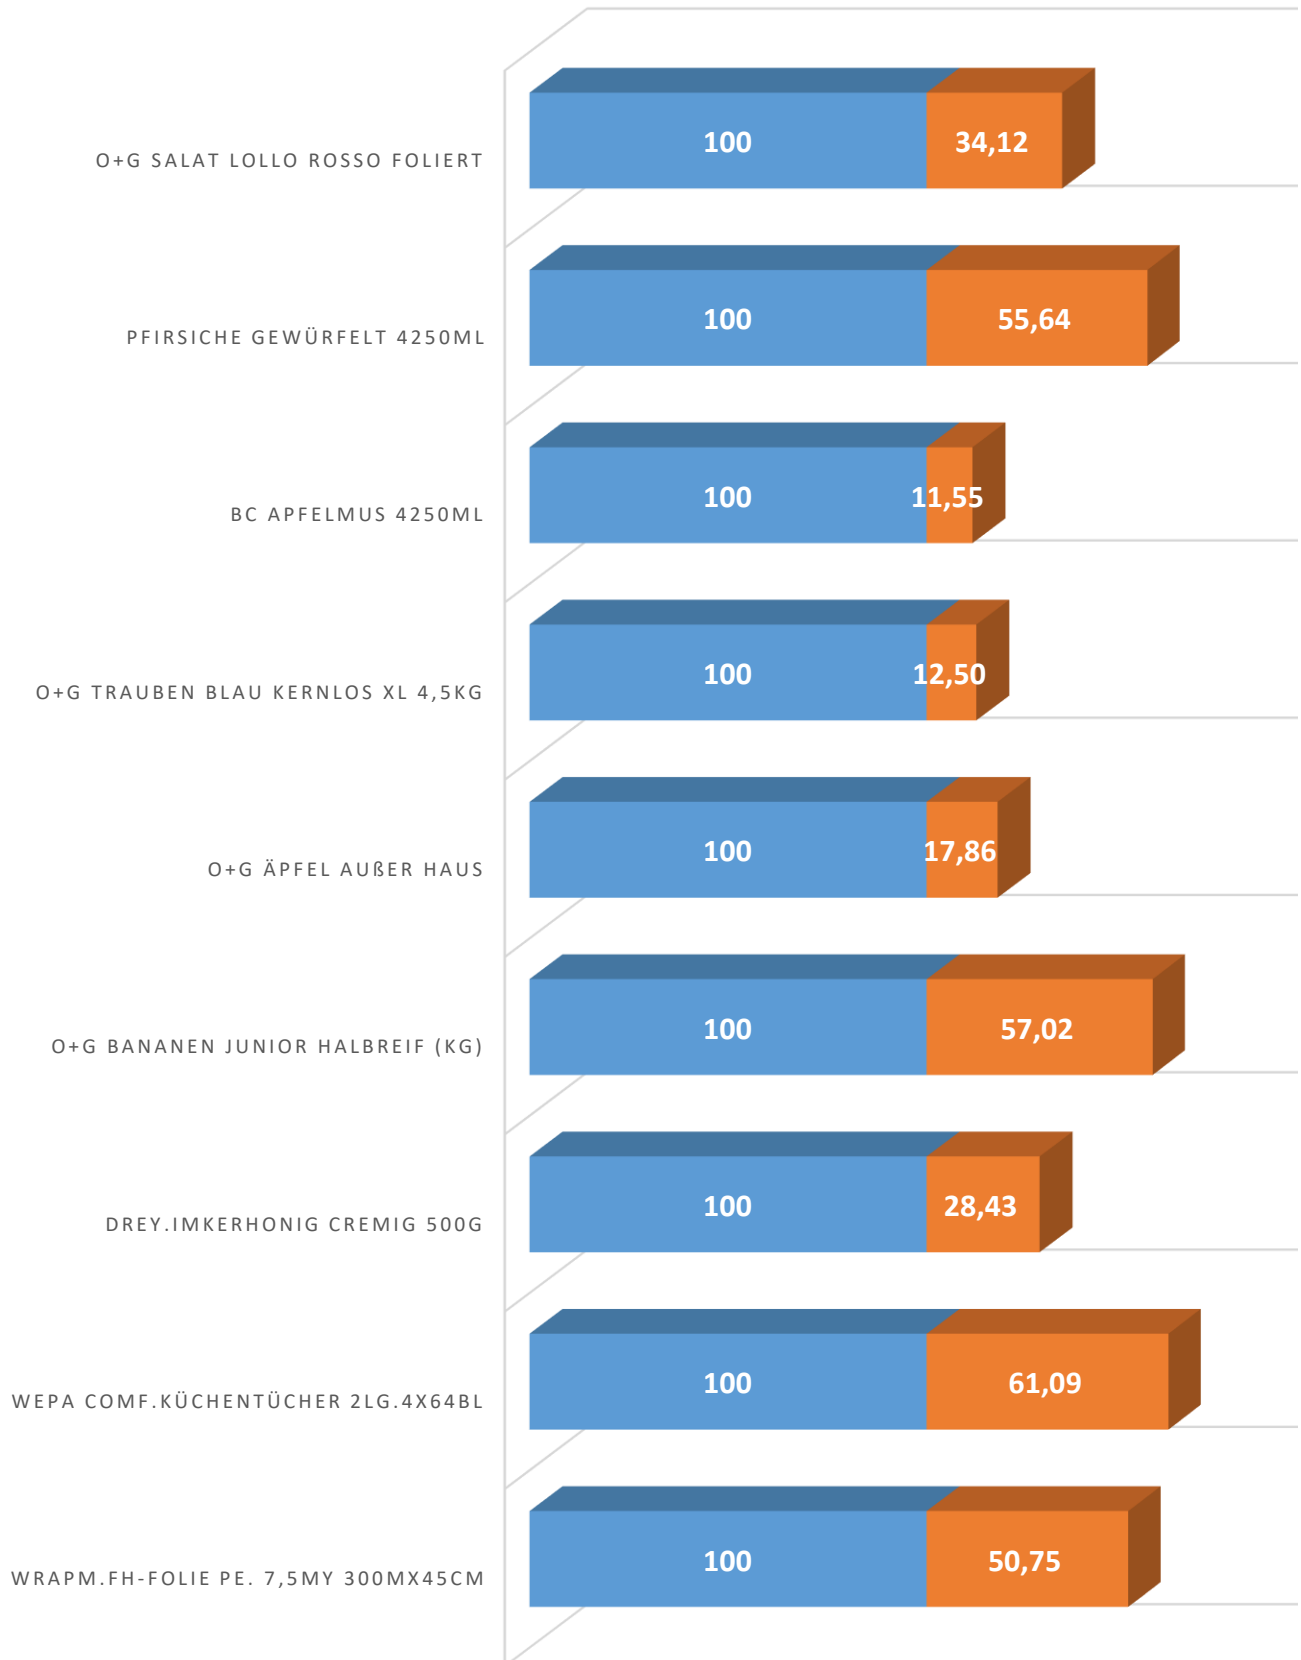

## Kalkulationsgrundlage bis 30.06.2022 Kitas Randmahlzeiten (Zeuthen)

## Kalkulationsgrundlage ab 01.07.2022 Kitas Randmahlzeiten (Zeuthen)

# PREISENTWICKLUNG

■ Preis 2021 = 100%

■ Preissteigerung in Prozent 2022