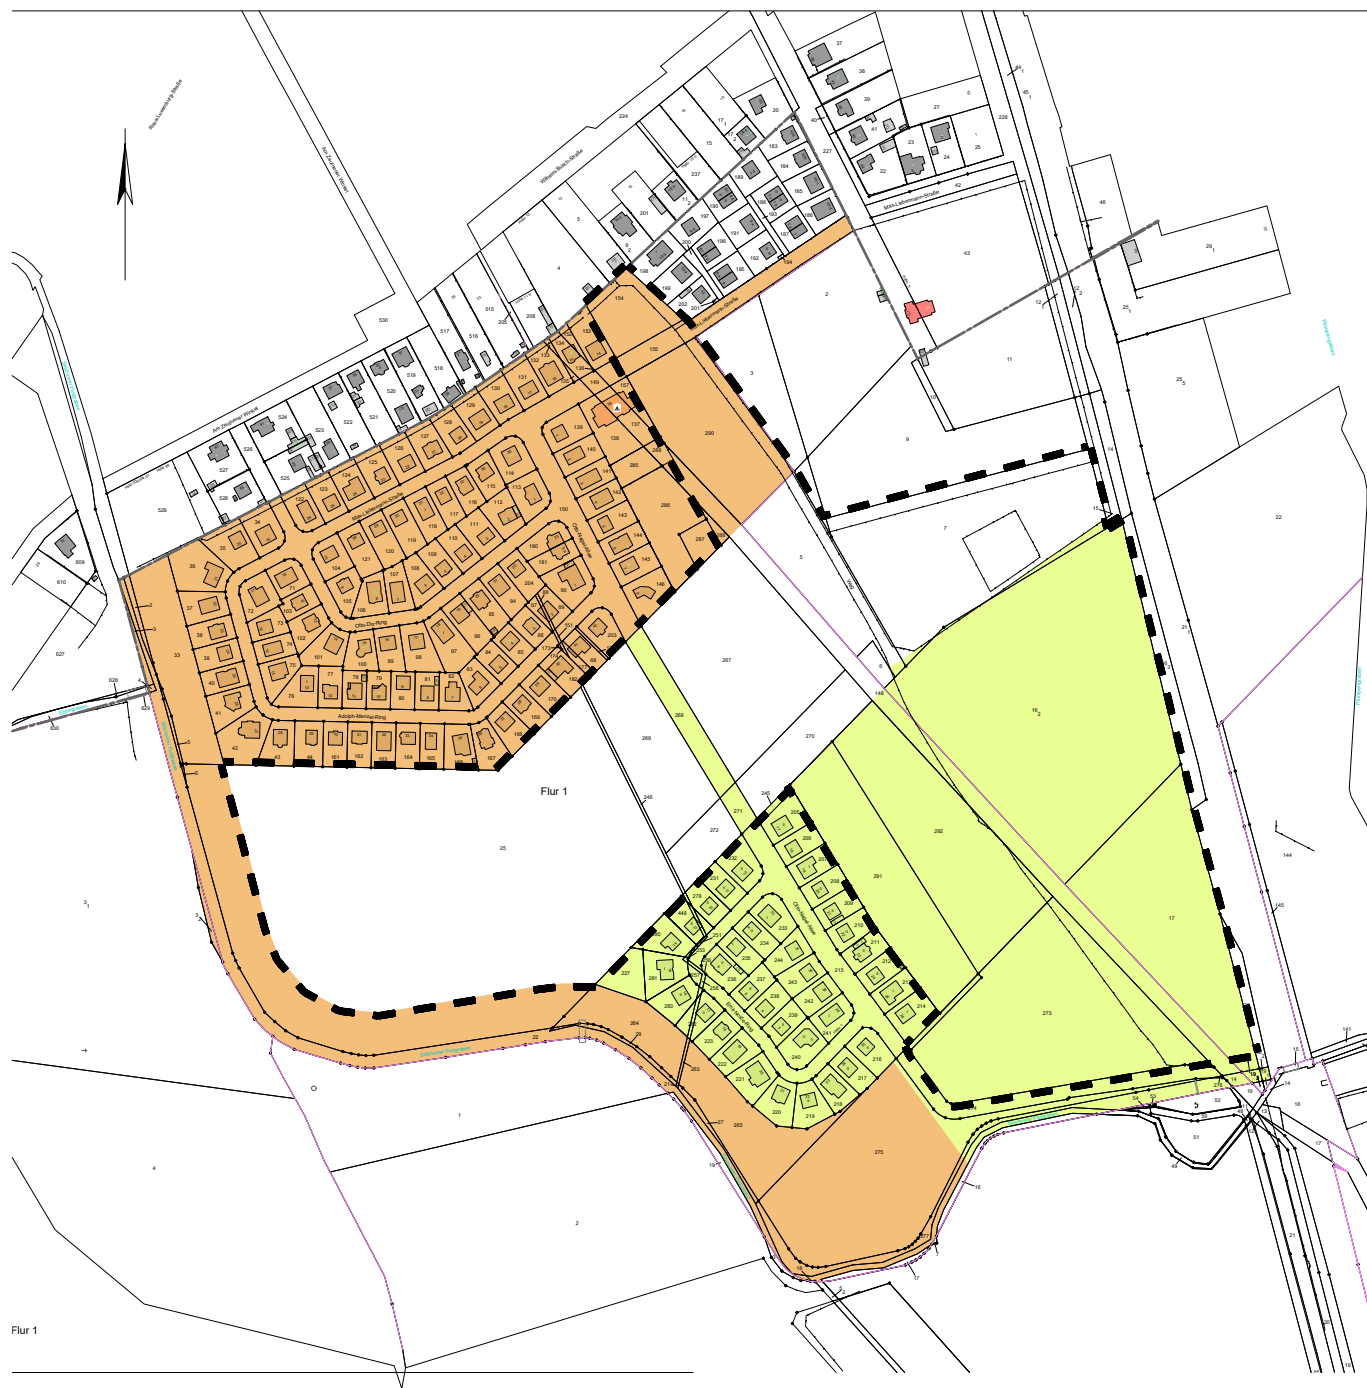

Anlage:  
Karte mit Geltungsbereich des Bebauungsplanes Nr. 115-3 "Zeuthener Winkel Mitte"

-  B-Plan Nr. 115-3 "Zeuthener Winkel Mitte"  
Grenze des räumlichen Geltungsbereiches
-  Räumlicher Geltungsbereich des B-Planes Nr. 115-1  
"Zeuthener Winkel Nord" (zur Information)
-  Räumlicher Geltungsbereich des B-Planes Nr. 115-2  
"Zeuthener Winkel Süd" (zur Information)
-  Gemeindegrenze