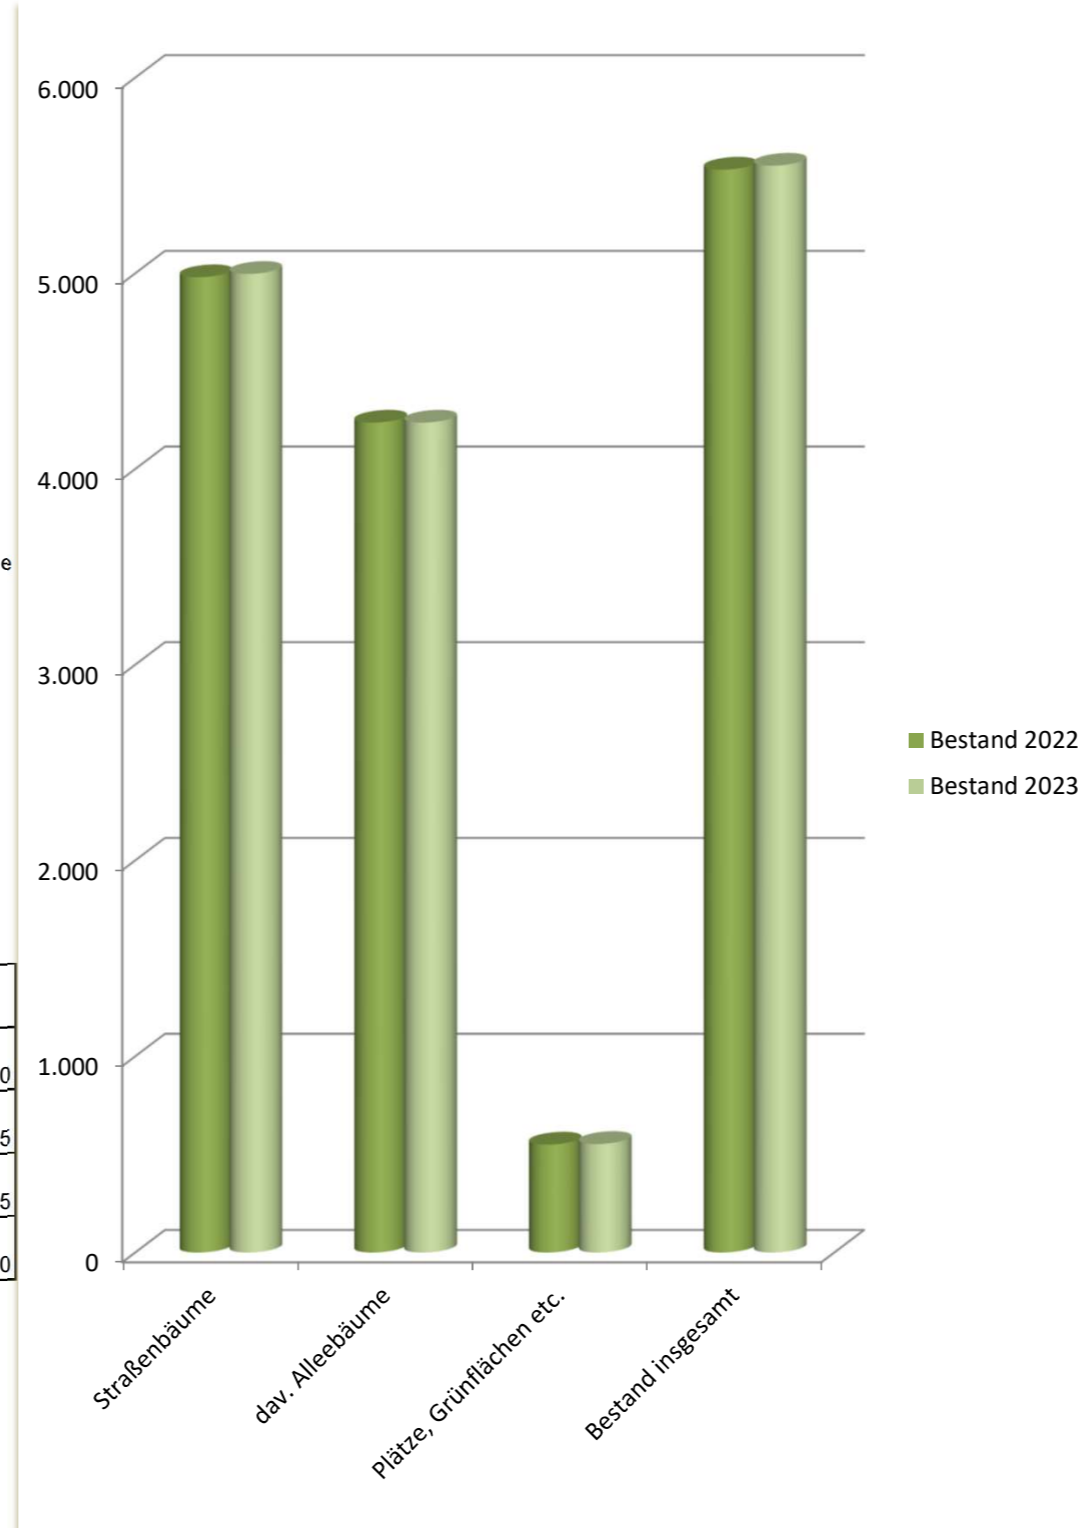

Im Berichtszeitraum mussten **7 Bäume** aus Gründen der Verkehrssicherheit entfernt werden:

- **7 Straßenbäume**, davon 6 Alleebäume
Große Zeuthener Allee / Kurt-Hoffmann-Straße / Parkstraße / Schillerstraße / Wiesenstraße

- **keine** Bäume auf Plätzen / öffentlichen Grünflächen / Parkplätzen / sonstigen Plätzen

- Darüber hinaus wurden **8 abgestorbene Bäume** entfernt:
Adolph-Menzel-Ring / Am Heideberg / Fontaneplatz / Friedenstraße / Grünzug Ost-West-Promenade / Miersdorfer Chaussee / Regensburger Straße / Weichselstraße

Weitere Baumfällungen zur Herstellung der Verkehrssicherheit bzw. die Entfernung abgestorbener Bäume werden ab Oktober 2023 zeitnah umgesetzt. (z. B. Fontaneplatz, Kurt-Hoffmann-Straße)

Neupflanzungen / Neuaufnahmen

20 Neupflanzungen sind für Ende 2023 beauftragt.
Weitere Neupflanzungen sind prioritär in Lücken bestehender Baumreihen/Alleen angedacht. **10 Ausgleichspflanzungen** für in 2022 gefällte gemeindeeigene Straßenbäume werden Ende 2023 in der Friesenstraße umgesetzt. Somit werden **30 Zugänge** verzeichnet.
Im Berichtszeitraum gab es keine Neuaufnahmen.

Daraus ergibt sich als Bilanz zum 11.09.2023:

	Straßenbäume & abgestorben	dav. Alleebäume	Plätze, Grünflächen etc.	Saldo	Bestand insgesamt
Bestand 2022	4.980	4.237	550		5.530
Abgänge 2022 / 23	-13	-9	-2	-15	-15
Zugänge 2022 / 23	30	9	5	35	35
Bestand 2023 (11.09.2023)	4.997	4.237	553	20	5.550

	Straßenbäume	dav. Alleebäume	Plätze, Grünflächen etc.	Bestand insgesamt
Bestand 2022	4.980	4.237	550	5.530
Bestand 2023	4.997	4.237	553	5.550